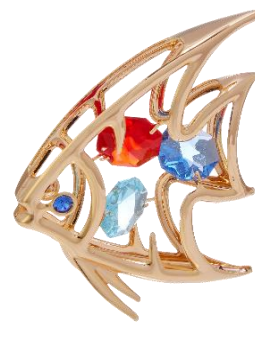

JAN: 4580135317441

ツインバード

W8/D3/H7.5

本体価格¥2,300

品番: 01715

JAN: 4580135317458

フィッシュ

W6/D2/H7